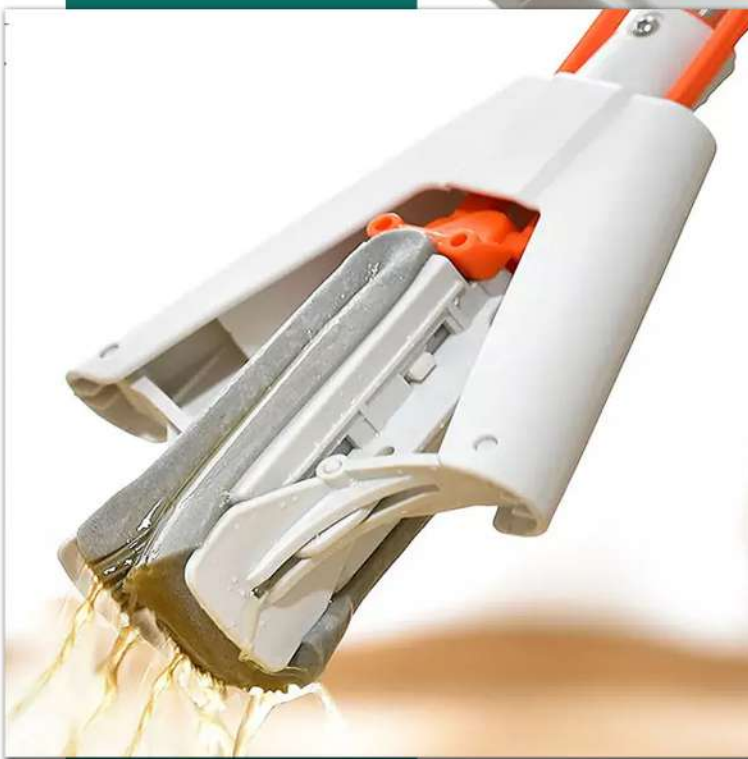

# ALAT SAPU X2

MUDAH DIBERSIHKAN

SIKAT HABIS  
BULU-BULU TIPIS

TANPA LISTRIK  
CUKUP DIDORONG  
TIDAK BERISIK

**XSM-01**

**YOUNGPRO**

# squeeze spray mop

  
YOUNGPRO

TEKAN TUAS UNTUK MENYEMPROT AIR,  
TIDAK PERLU MEMBUNGKUK,  
SEMPROTKAN AIR DAN BERSIHKAN