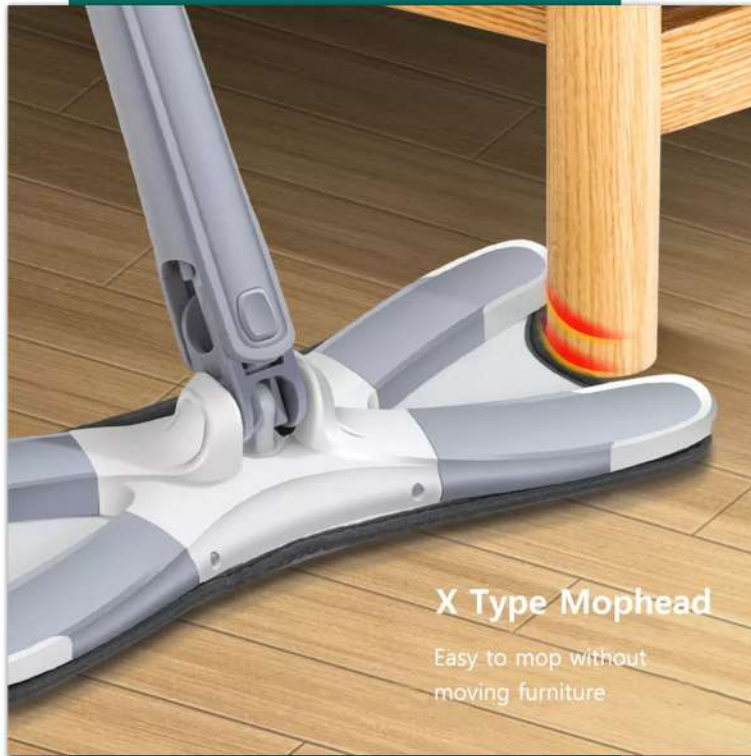

X Type Mophead

Easy to mop without
moving furniture