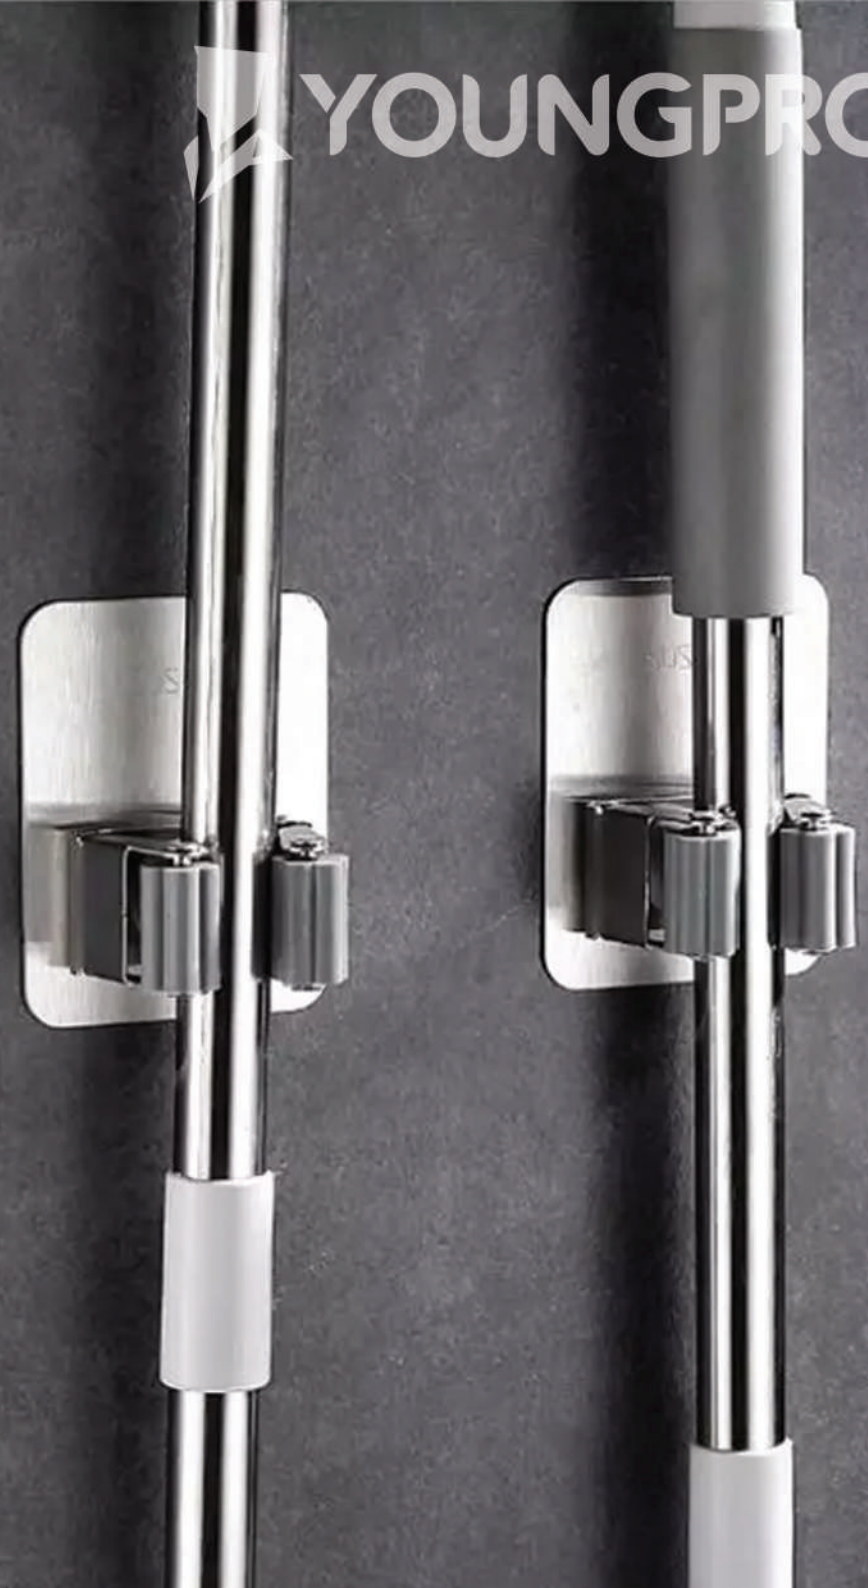

BROOM CLIP BC-01

ALAT PENJEPIT GANTUNGAN SAPU / PEL

- Material : ABS. PVC
- Fungsi : Bisa gantung Sapu, Alat Pel, Sikat Toilet dsb.
- Dilengkapi dengan Sticker Adhesive yang sangat kuat.
- Waterproof

YOUNGPRO