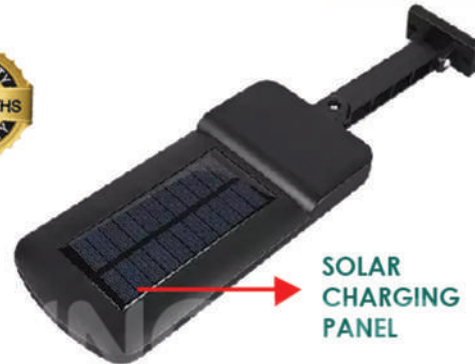

Lamp bead	: 150*COB
Battery	: Built in rechargeable battery
Solar panel	: 5.5V / 1.5W
Working Voltage	: 5V
Sensor	: Human body sensor
Induction distance	: 5m
Material	: Black acrylic + ABS plastics
Weight	: 245g