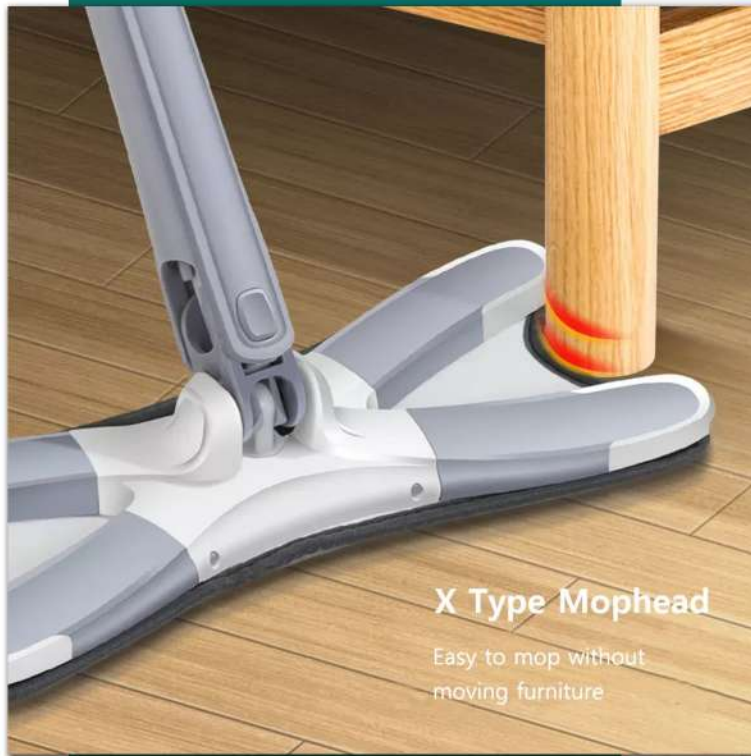

X TWIST PLATE MOP

X Type Mophead

Easy to mop without
moving furniture